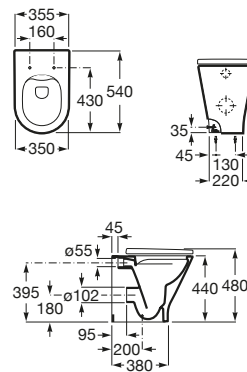

THE GAP

Round - Taza Roca Rimless® altura Comfort para inodoro de tanque alto o empotrable

MEDIDAS

Longitud	355 mm
Anchura	540 mm
Altura	440 mm

COLORES Y ACABADOS

PVPR (IVA INCLUIDO)

238,37 €

DIBUJOS TÉCNICOS

CARACTERÍSTICAS

Taza Roca Rimless® altura Comfort para inodoro de tanque alto o tanque empotrable.

Adosado a pared

Altura confort

BIMUrl: <https://www.bimobject.com/en/roca/product/3470N8XX0>

Codo de evacuación incluido

Conjunto de fijaciones: Incluido

FeaturedTechnology: Rimless

Forma: Redondo

Roca Rimless®

Tipo de brida: Rimless

Tipo de instalación: De pie

Tipo de salida: Dual (vario)

Title: Inodoro The Gap Round de tanque alto